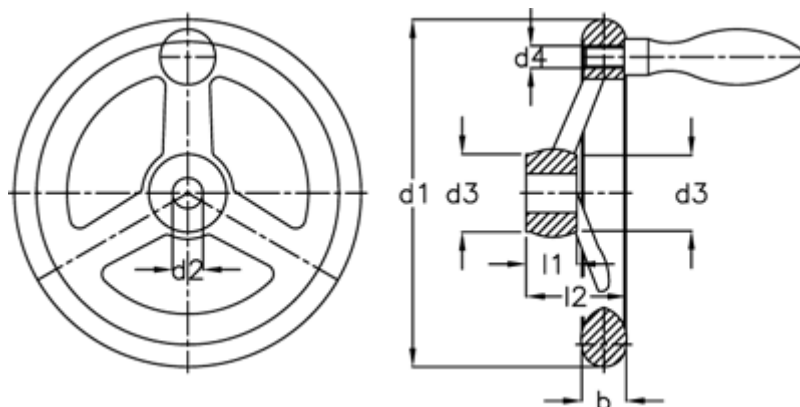

Varenummer: 20309306
Beskrivelse: E+G Håndhjul
DIN 950-GG-140-K14-D

Mål

Antal eger = 3
b = 17
d1 = 140
d2 H7 = 14
d3 = 30
d4 = M 8
Håndtag Ø = 20
l1 = 19

l2 = 39